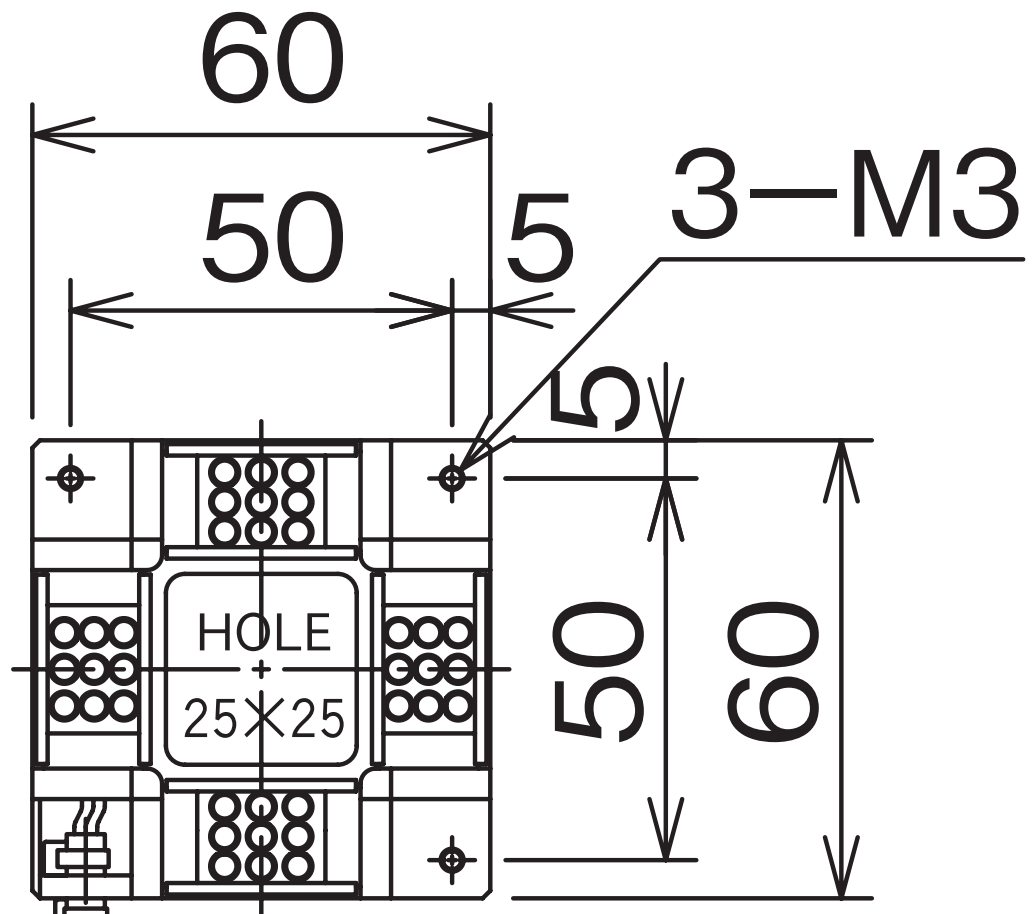

20.5

ケーブル長1500