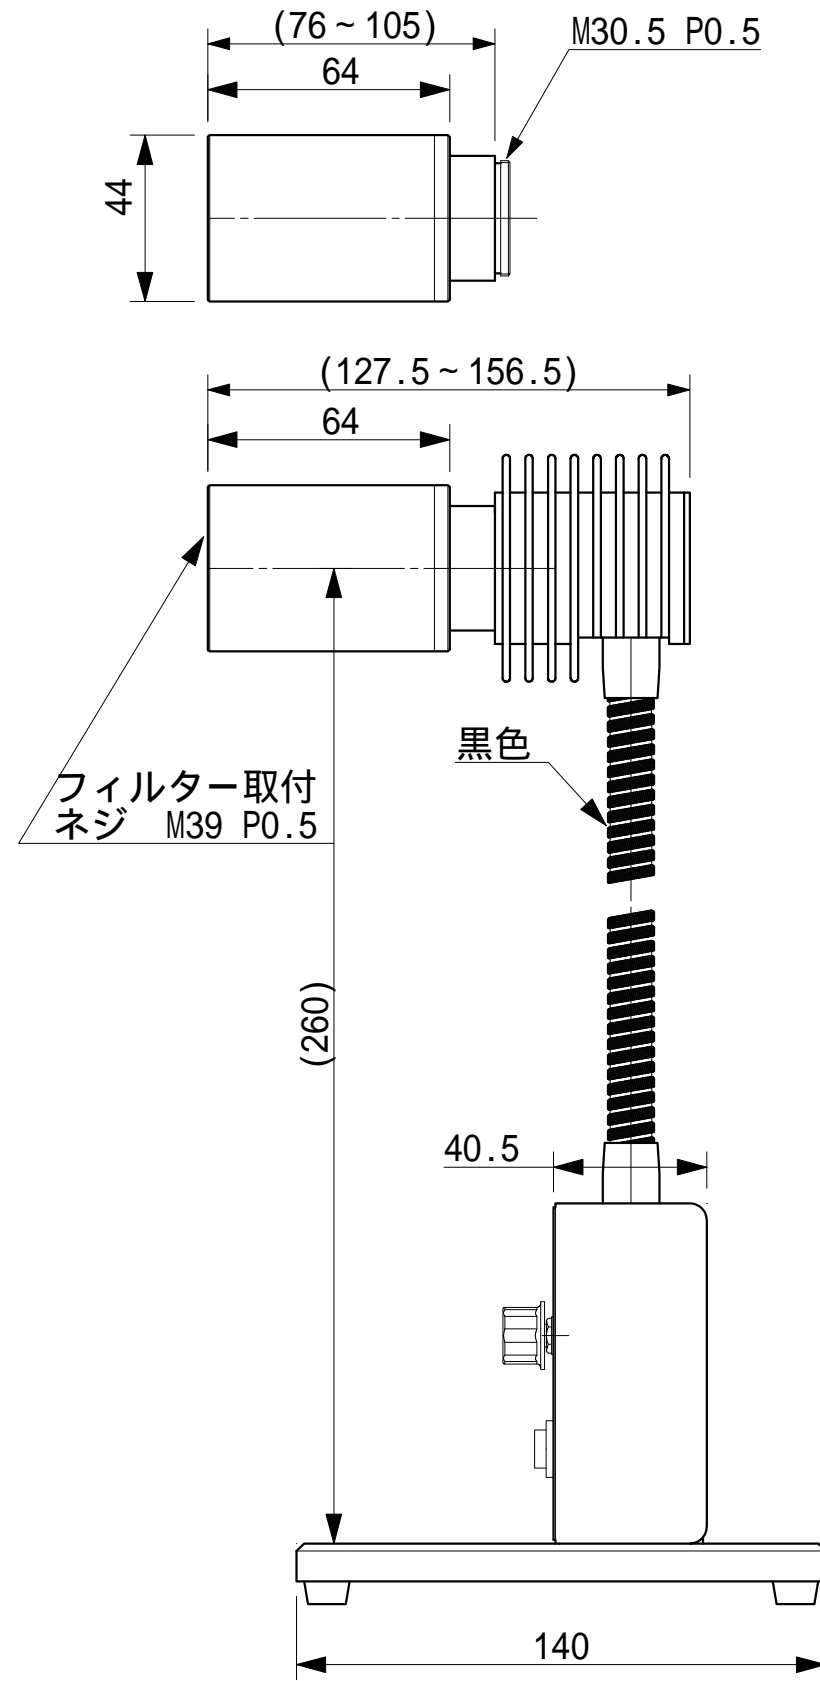

電球色・スタンド式・ズームタイプ	型式	SPA2-10SDZ
白色・スタンド式・ズームタイプ	型式	SPA2-10SWZ
交換レンズ・ズームレンズ単体	型式	T3079-2650

電球色・スタンド式・高集光ズームタイプ	型式	SPA2-10SDP
白色・スタンド式・高集光ズームタイプ	型式	SPA2-10SWP
交換レンズ・高集光ズームレンズ単体	型式	T3800-250

電球色・スタンド式・広角タイプ	型式	SPA2-10SDW
白色・スタンド式・広角タイプ	型式	SPA2-10SWW
交換レンズ・広角レンズ単体	型式	T3079-6730