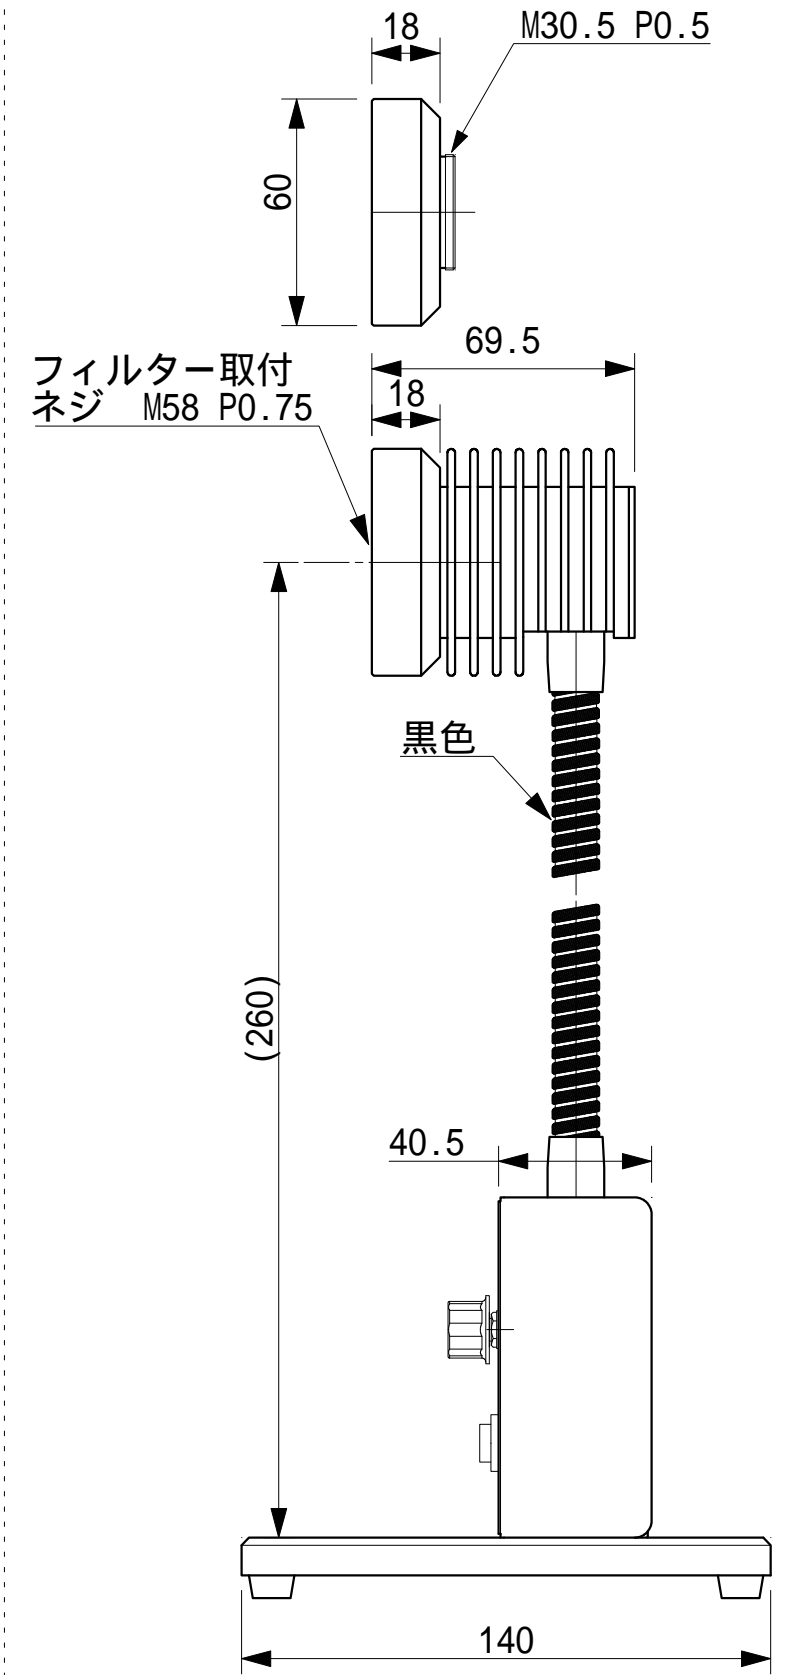

電球色・スタンド式・ズームタイプ	型式	SPA2-10SDZ
白色・スタンド式・ズームタイプ	型式	SPA2-10SWZ
交換レンズ・ズームレンズ単体	型式	T3079-2650

電球色・スタンド式・高集光ズームタイプ	型式	SPA2-10SDP
白色・スタンド式・高集光ズームタイプ	型式	SPA2-10SWP
交換レンズ・高集光ズームレンズ単体	型式	T3800-250

電球色・スタンド式・広角タイプ	型式	SPA2-10SDW
白色・スタンド式・広角タイプ	型式	SPA2-10SWW
交換レンズ・広角レンズ単体	型式	T3079-6730