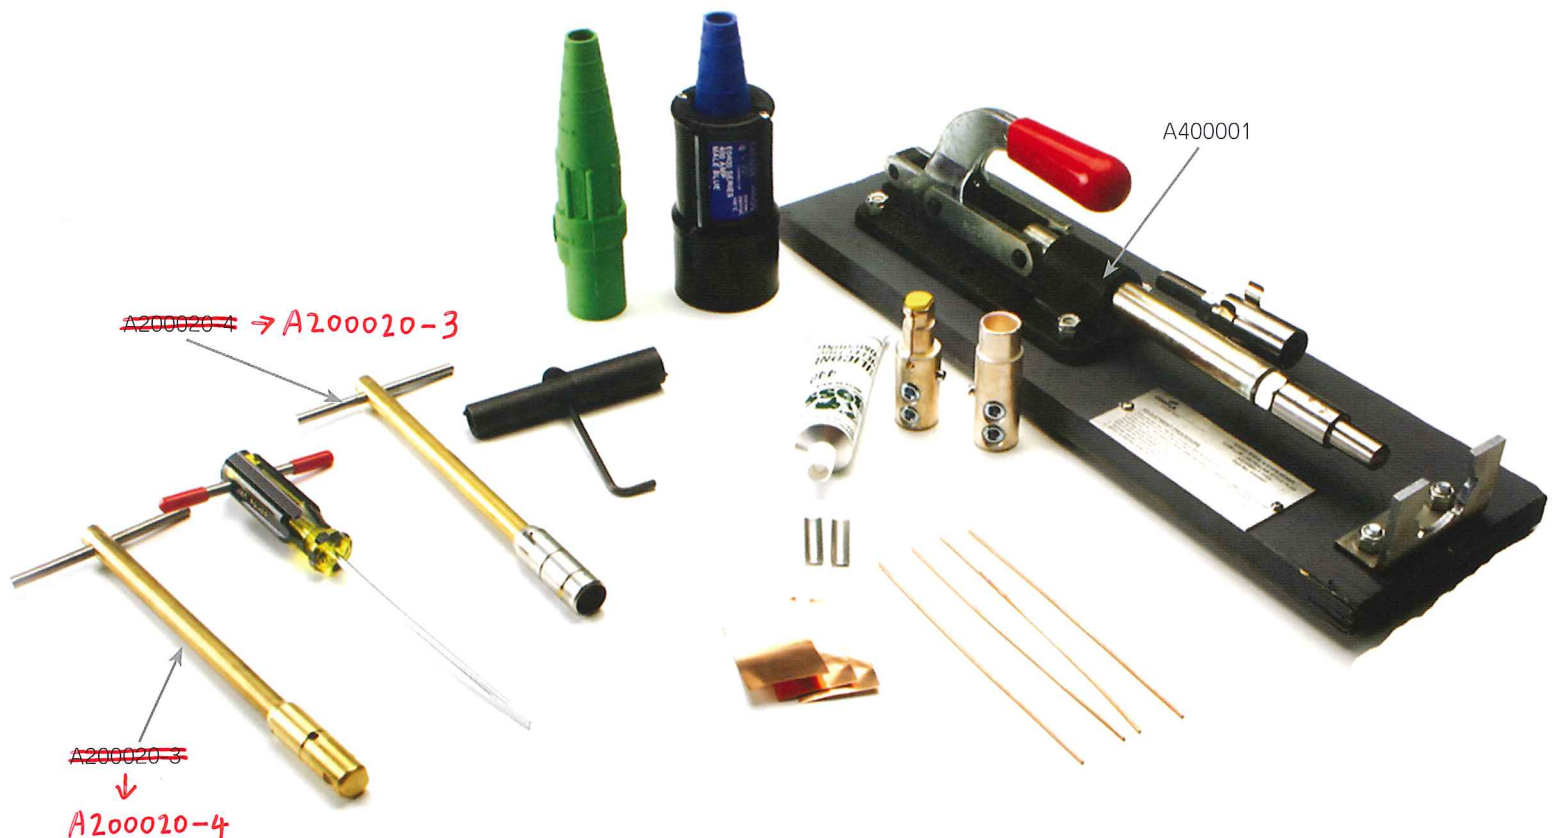

E-Z1016 用	
A200020-3	カムアロンツール (オス用)
A200020-4	カムアロンツール (メス用)
A400001	組立工具

E1015 用	
A200020-1 ※1	カムアロンツール (オス用)
A200020-2 ※1	カムアロンツール (メス用)

E1017 用	
A200020-5 ※1	カムアロンツール (メス用) → オス用
A200020-6 ※1	カムアロンツール (オス用) → メス用

※1：上記の写真に含まれておりませんが、ラインナップされています。