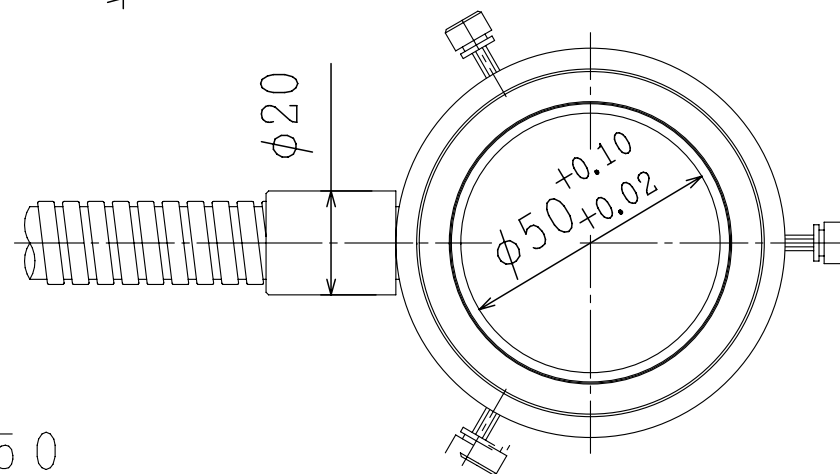

角度は光軸角度を示す。

FB-LGB (C) 1-8L1000-R50