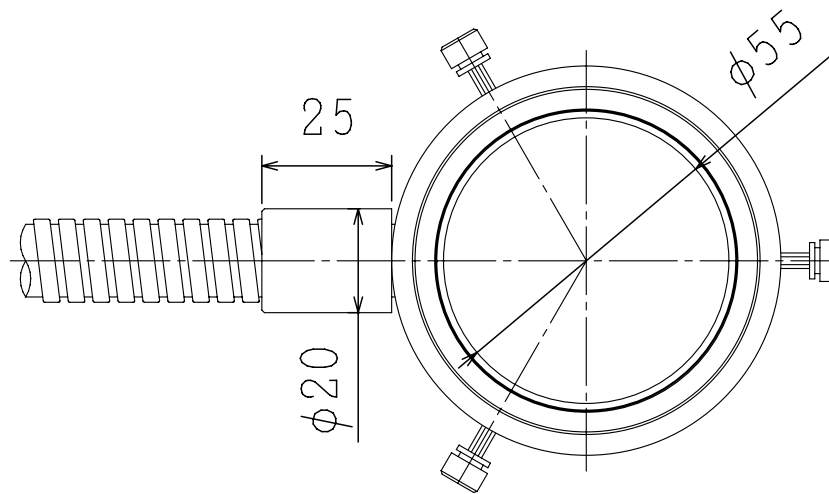

角度は光軸角度を示す。

LGB (C) 1-8L1000-R55