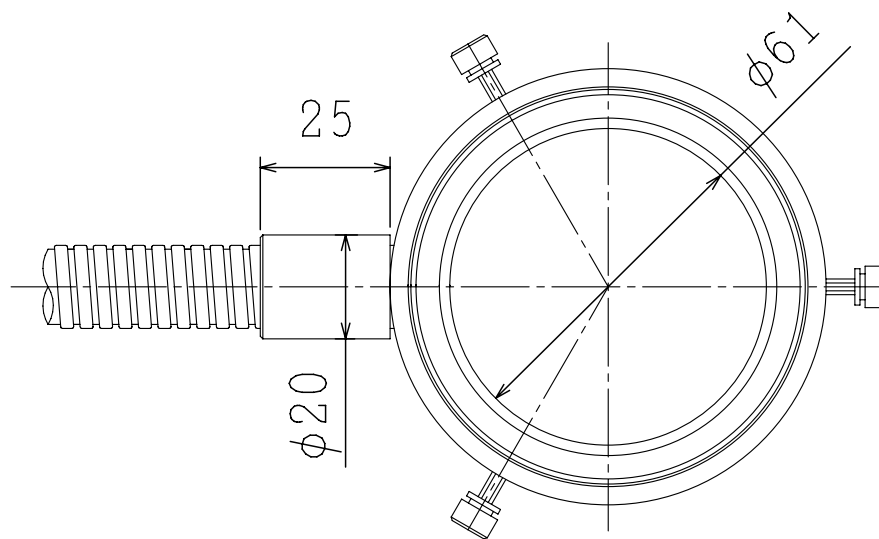

角度は光軸角度を示す。

LGB (C) 1-8L1000-R61