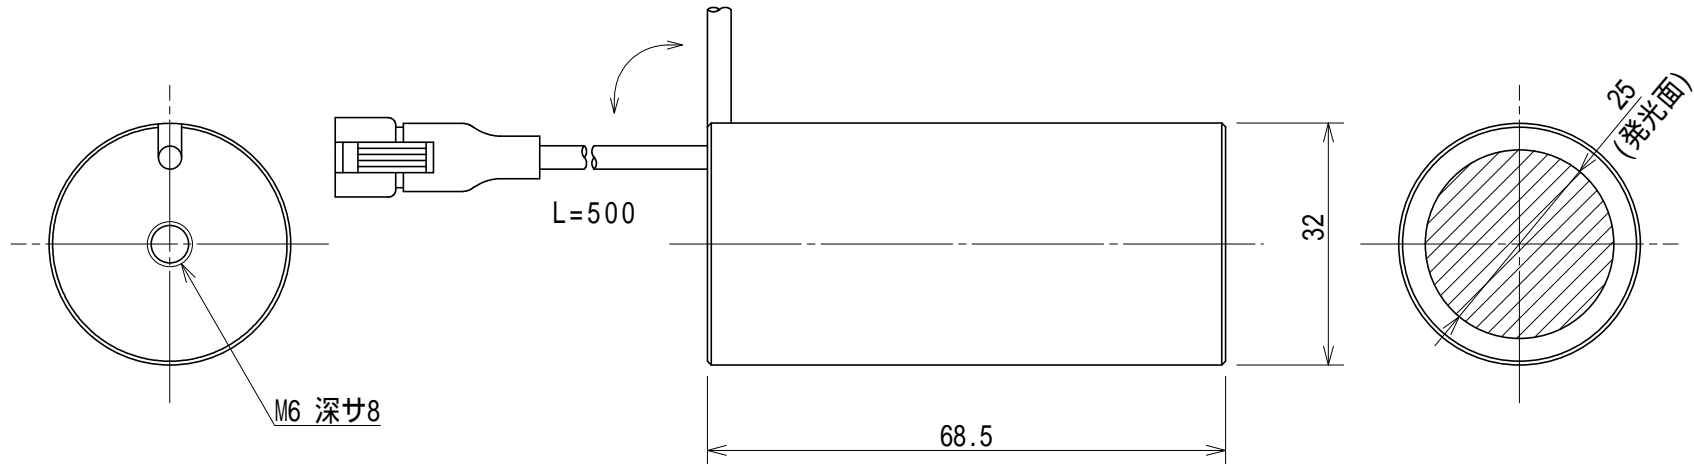

LED Collimate Light

HBF-LX30A*

* Electric Current Consumption 700mA

(Note) Please do not remove the tags attached to the product.
Light-emitting part during lighting, please do not look directly.

(注) 製品に取り付けられているタグは外さないでください。
点灯中の発光部は、直視しないでください。

color
*
White
W
Red
R
Green
G
Blue
B
Ultraviolet ray
UV-405
Infrared ray
IR-850
Infrared ray
IR-940

「注意」

UVシリーズ・IRシリーズはそれぞれ紫外LED・赤外LEDを使用しています。点灯中のLEDからは強い紫外線・赤外線が出ており、人間の目に直接入射すると非常に危険です。光源をのぞきこんだり、光学系を通して見ないようにしてください。光源の直接光、および反射光を受ける可能性がある場合、安全眼鏡を使用し、照射光が直接目に入らないように保護してください。