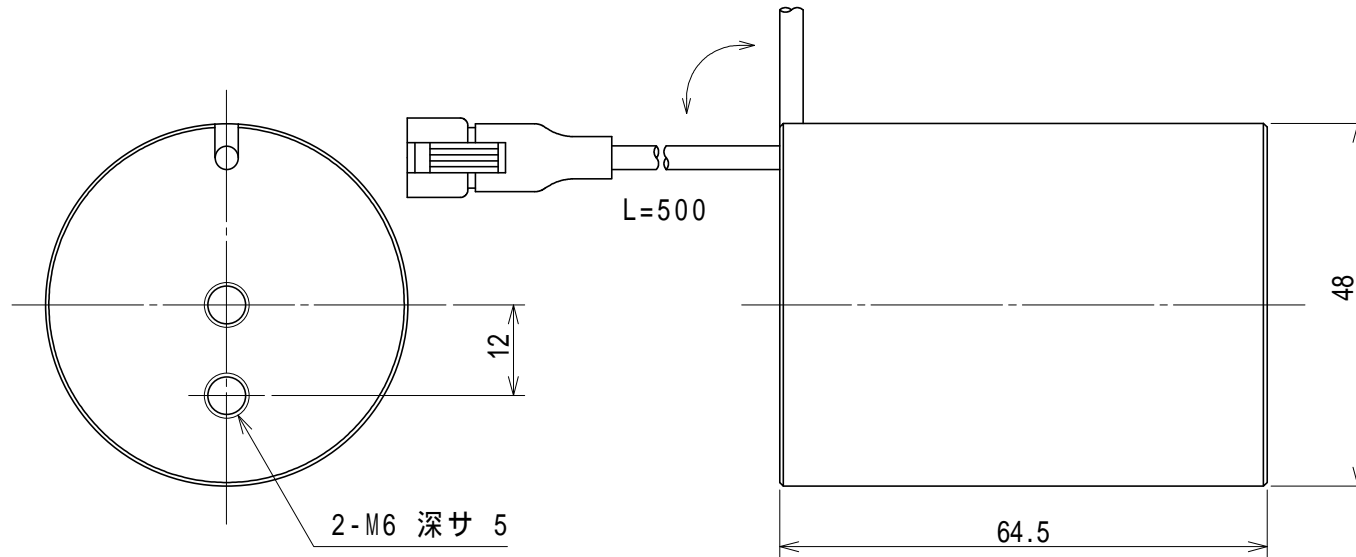

LED Collimate Light

HBF-LX40A*

* Electric Current Consumption 700mA

(Note) Please do not remove the tags attached to the product.
Light-emitting part during lighting, please do not look directly.

(注) 製品に取り付けられているタグは外さないでください。
点灯中の発光部は、直視しないでください。

color
*
White
W
Red
R
Green
G
Blue
B
Ultraviolet ray
UV-405
Infrared ray
IR-850
Infrared ray
IR-940

「注意」

UVシリーズ・IRシリーズはそれぞれ紫外LED・赤外LEDを使用しています。点灯中のLEDからは強い紫外線・赤外線が出ており、人間の目に直接入射すると非常に危険です。光源をのぞきこんだり、光学系を通して見ないようにしてください。光源の直接光、および反射光を受ける可能性がある場合、安全眼鏡を使用し、照射光が直接目に入らないように保護してください。

Details of Connector

	Light	Power Supply
Connector	SMR-03V-B	SMP-03V-BC
Contact	BYM-001T-P0.6	BHF-001T-0.8SS

HR

HAYASHI-REPIC