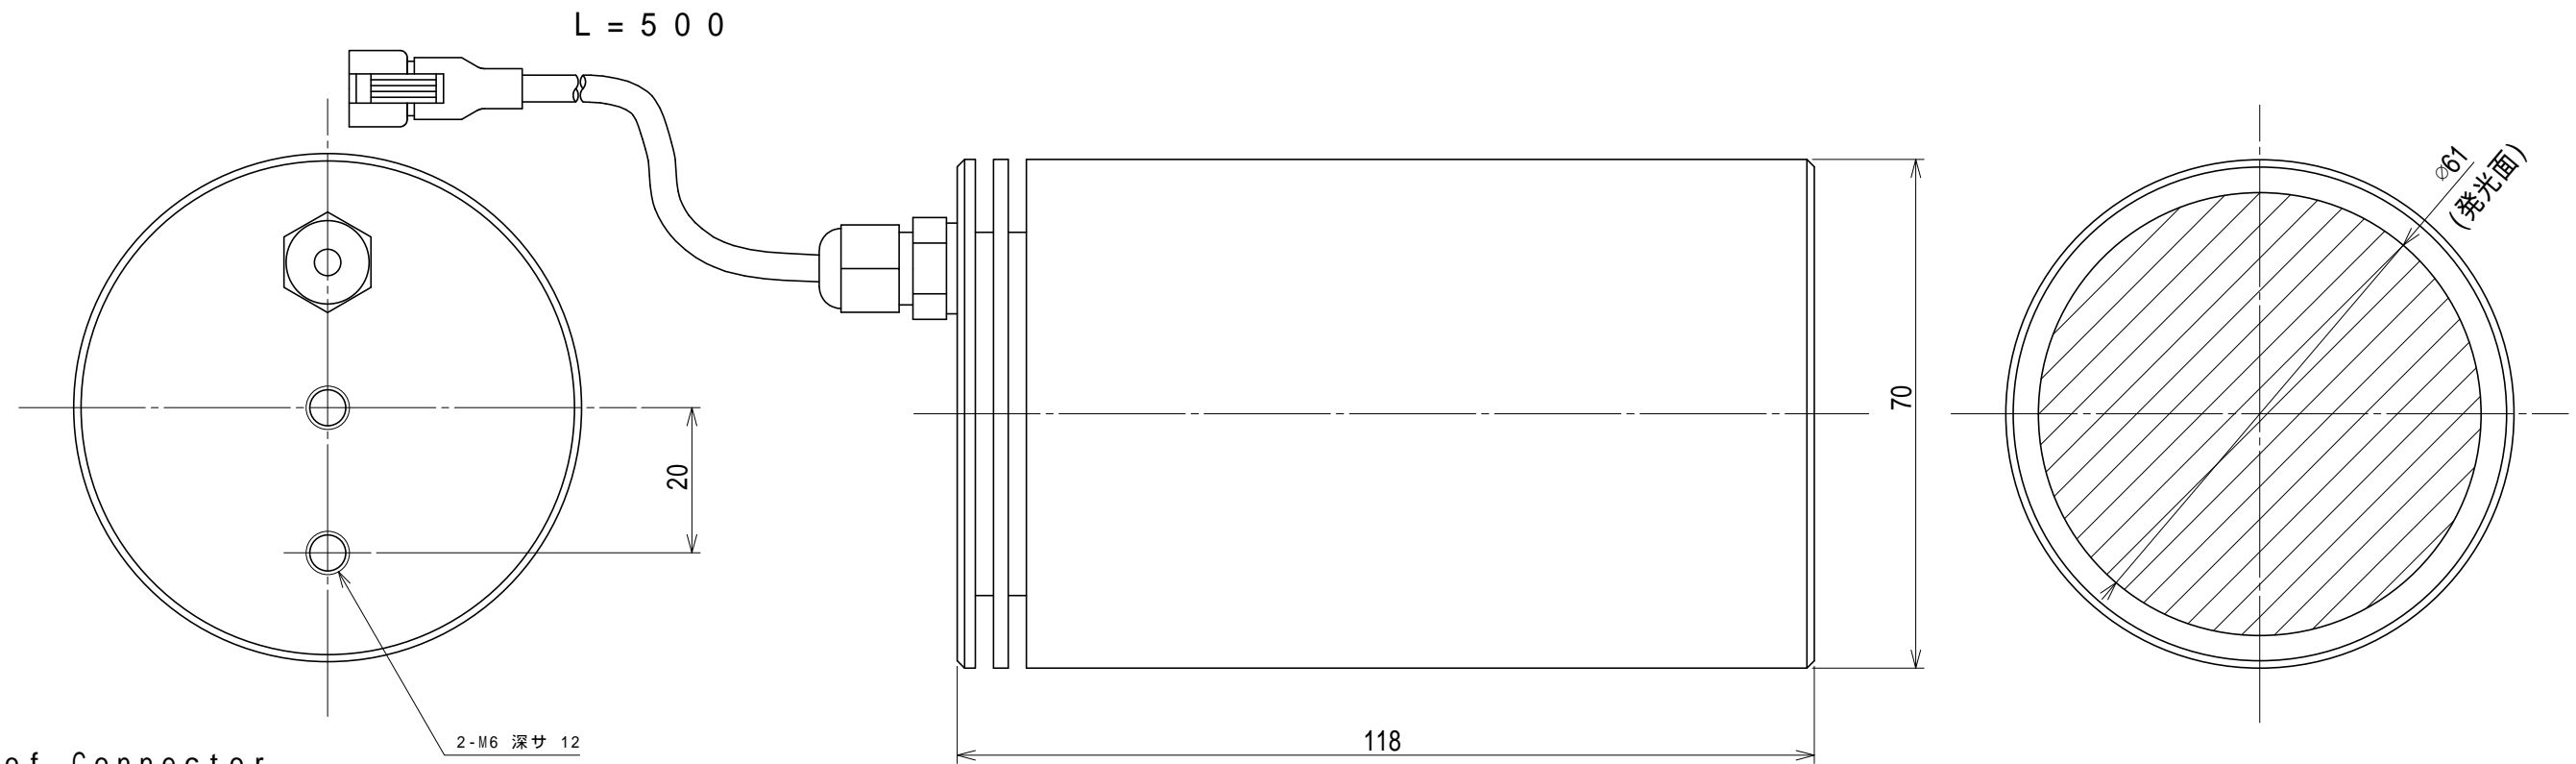

LED Collimate Light

HBF-LX60A

* Electric Current Consumption 700mA

(Note) Please do not remove the tags attached to the product.
Light-emitting part during lighting, please do not look directly.

(注)製品に取り付けられているタグは外さないでください

点灯中の発光部は、直視しないでください

color
White
W
Red
R
Green
G
Blue
B
Ultraviolet ray
UV-405
Infrared ray
IR-850
Infrared ray
IR-940

「注意」

UVシリーズ・IRシリーズはそれぞれ紫外LED・赤外LEDを使用しています。点灯中のLEDからは強い紫外線・赤外線が出ており、人間の目に直接入射すると非常に危険です。
光源をのぞきこんだり、光学系を通して見ないようにしてください。
光源の直接光、および反射光を受ける可能性がある場合は、安全眼鏡を使用し、照射光が直接目に入らないように保護してください。