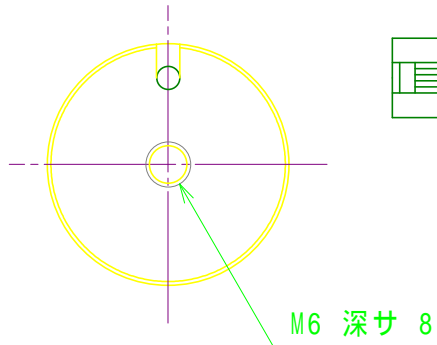

LED Collimate Light

HBF-LXS30A*

* Electric Current Consumption 700mA

(Note) Please do not remove the tags attached to the product.
Light-emitting part during lighting, please do not look directly.

(注) 製品に取り付けられているタグは外さないでください。
点灯中の発光部は、直視しないでください。

color
*
White
W
Red
R
Green
G
Blue
B
Ultraviolet ray
UV-405
Infrared ray
IR-850
Infrared ray
IR-940

「注意」

UVシリーズ・IRシリーズはそれぞれ紫外LED・赤外LEDを使用しています。点灯中のLEDからは強い紫外線・赤外線が出ており、人間の目に直接入射すると非常に危険です。光源をのぞきこんだり、光学系を通して見ないようにしてください。光源の直接光、および反射光を受ける可能性がある場合、安全眼鏡を使用し、照射光が直接目に入らないように保護してください。

Details of Connector

	Light	Power Supply
Connector	SMR-03V-B	SMP-03V-BC
Contact	BYM-001T-P0.6	BHF-001T-0.8SS