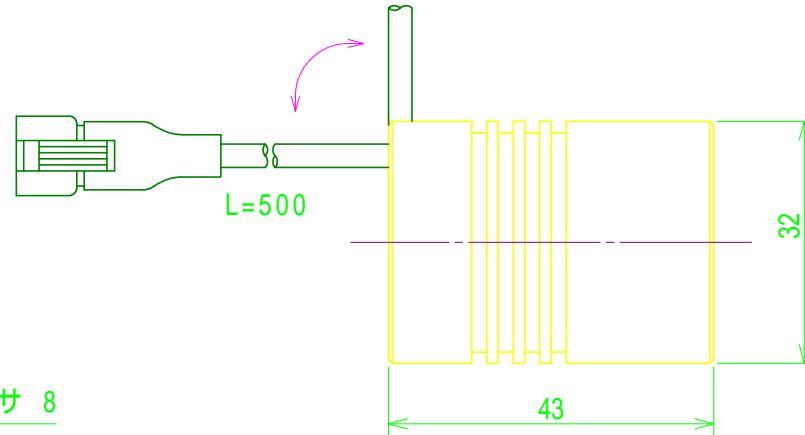

LED Collimate Light

HBF-LXS30A*

* Electric Current Consumption 700mA

(Note) Please do not remove the tags attached to the product.
Light-emitting part during lighting, please do not look directly.

(注) 製品に取り付けられているタグは外さないでください。
点灯中の発光部は、直視しないでください。

color
*
White
W
Red
R
Green
G
Blue
B
Ultraviolet ray
UV-405
Infrared ray
IR-850
Infrared ray
IR-940

「注意」

UVシリーズ・IRシリーズはそれぞれ紫外LED・赤外LEDを使用しています。点灯中のLEDからは強い紫外線・赤外線が出ており、人間の目に直接入射すると非常に危険です。光源をのぞきこんだり、光学系を通して見ないようにしてください。光源の直接光、および反射光を受ける可能性がある場合、安全眼鏡を使用し、照射光が直接目に入らないように保護してください。

Details of Connector

	Light	Power Supply
Connector	SMR-03V-B	SMP-03V-BC
Contact	BYM-001T-P0.6	BHF-001T-0.8SS