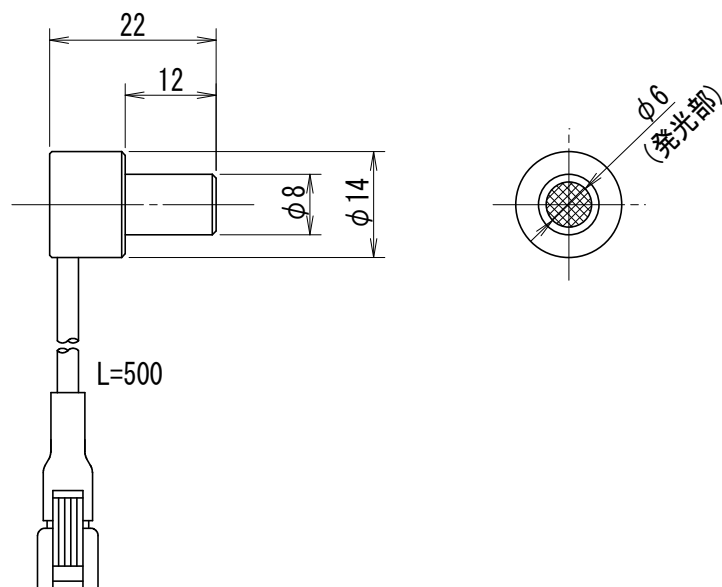

# LED Coaxial Spot Light

HDMP-8\*-A

\* Only 12V USE

\* Electric Power Consumption 1W

(Note) Please do not remove the tags attached to the product.  
Light-emitting part during lighting, please do not look directly.

(注) 製品に取り付けられているタグは外さないでください。  
点灯中の発光部は、直視しないでください。

*
Color
W (white)
R (red)
G (green)
B (blue)