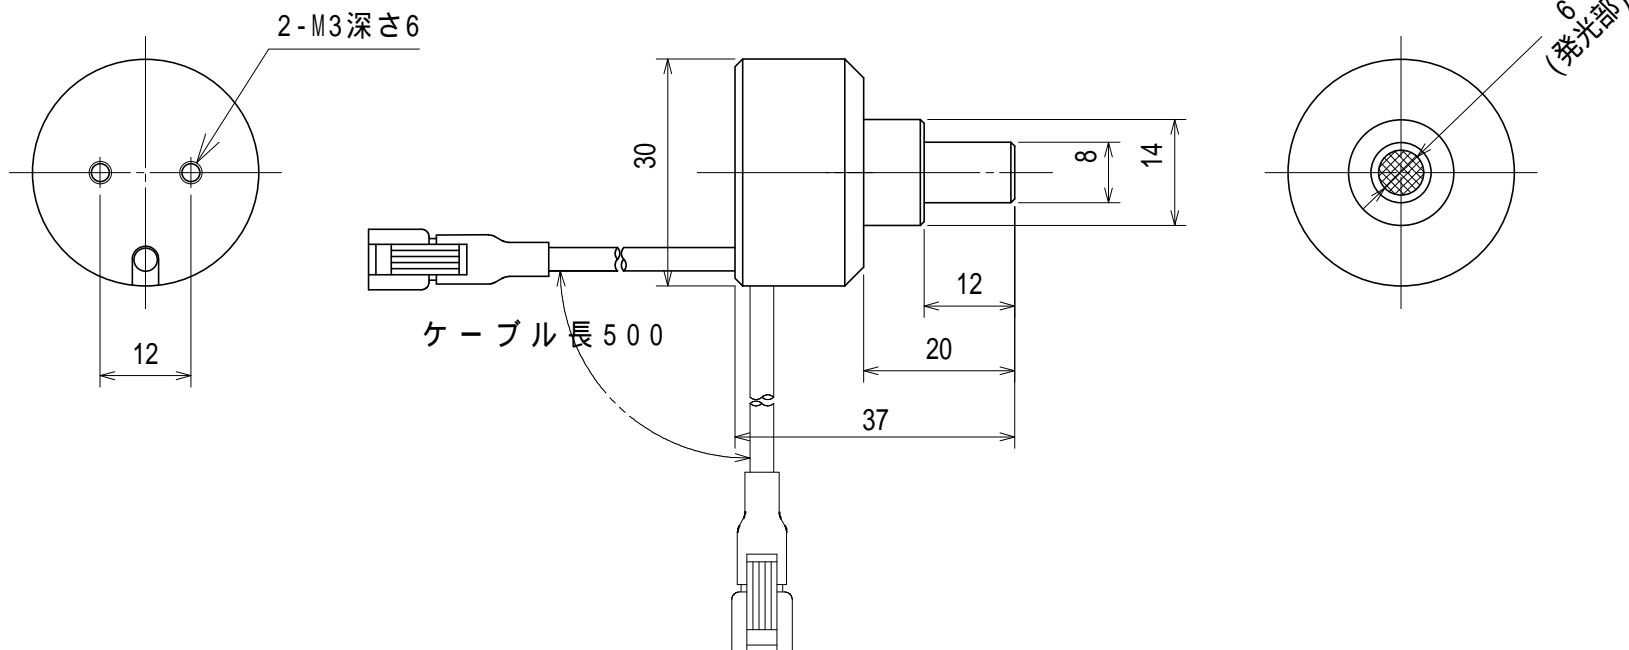

LED Coaxial Spot Light

HDMP - 8HA

* Only 12V USE

* Electric Power Consumption 2W

(Note) Please do not remove the tags attached to the product.
Light-emitting part during lighting, please do not look directly.

(注) 製品に取り付けられているタグは外さないでください

点灯中の発光部は、直視しないでください

HR

HAYASHI-REPIC

color
White
W
Red
R
Green
G
Blue
B
Yellow
Y

Details of Connector

	Light	Power Supply
Connector	SMR-02V-B	SMP-02V-BC
Contact	BYM-001T-P0.6	BHF-001T-0.8SS