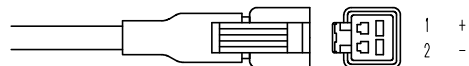

LED Coaxial Spot Light

HDMP-8*

Details of Connector

	Light	Power Supply
Connector	SMR-02V-B	SMP-02V-BC
Contact	BYM-001T-P0.6	BHF-001T-0.8SS

* Only 12V USE

* Electric Power Consumption 0.24W

(Note) Please do not remove the tags attached to the product.
Light-emitting part during lighting, please do not look directly.

(注) 製品に取り付けられているタグは外さないでください

点灯中の発光部は、直視しないでください

*
Color
DW(white)
DR(red)
G(green)
B(blue)