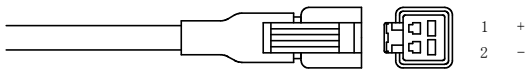

HR

HAYASHI-REPIC

LED Direct Ring Light

HDRP-36H□

Details of Connector

	Light	Power Supply
Connector	SMR-02V-B	SMP-02V-BC
Contact	BYM-001T-P0.6	BHF-001T-0.8SS

* Only 12V USE

* Electric Power Consumption 4.6W (Red, Infrared ray)
5.4W (White, Blue, Green)

(Note) Please do not remove the tags attached to the product.
Light-emitting part during lighting, please do not look directly.

(注) 製品に取り付けられているタグは外さないでください

点灯中の発光部は、直視しないでください

color
□
Red D R
White D W
Blue B
Green G
Infrared ray AIR-850