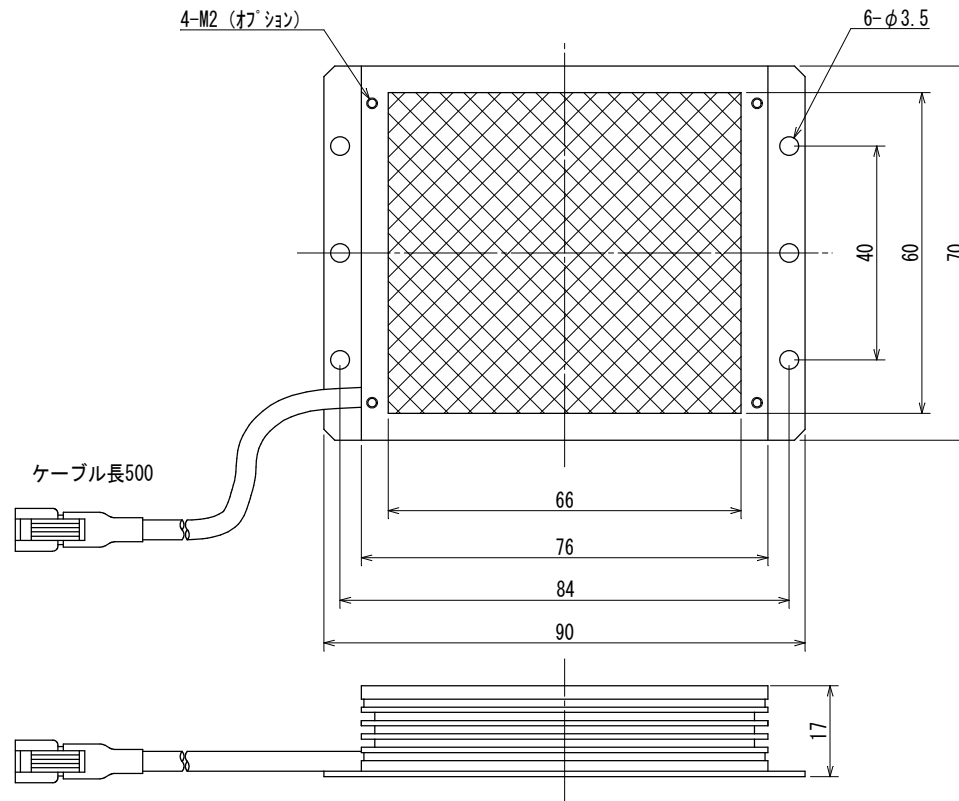

□	Color
IR-850	
IR-950