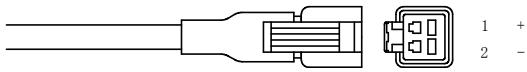

HR

HAYASHI-REPIC

LED Ring Light

HHRA-60□S

Details of Connector

	Light	Power Supply
Connector	SMR-02V-B	SMP-02V-BC
Contact	BYM-001T-P0.6	BHF-001T-0.8SS

* Only 12V USE

* Electric Power Consumption 6.5W

(Note) Please do not remove the tags attached to the product.
Light-emitting part during lighting, please do not look directly.

① 製品に取り付けられているタグは外さないでください
点灯中の発光部は、直視しないでください

color
□
White
W
Blue
B
Red
R
White
A W