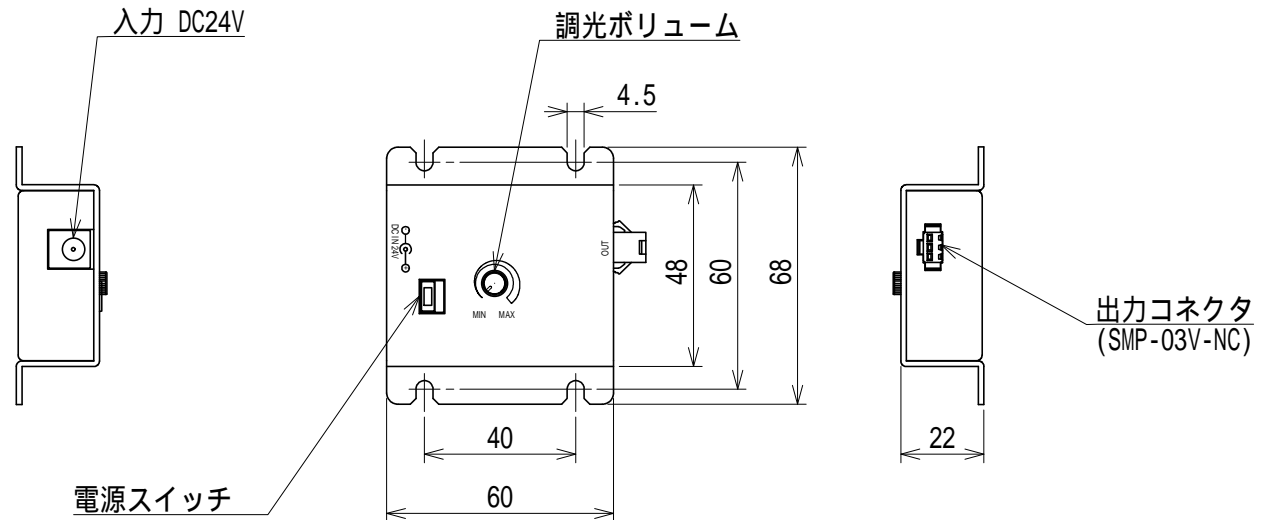

Compact Controller

HLC-24-350

【仕様】

調光VR：半固定式ボリューム

調光方式：定電流調光方式

使用温度：0～+40

使用湿度：20～70%（ただし、結露しないこと）

質量：約74g

電源入力範囲：DC24V 0.5A以上

出力：0～350mA

付属品：ACアダプター DC24V 0.5A

【接続ピン配置】

LAMP	Pin No.	Signal
	ピン番号	信号名
	1	(+)
	2	(-)
	3	NC

【適合ケーブル】

照明-電源間延長ケーブル

ケーブル	型式	ケーブル長(m)
	H-CB-S*-HV	1,2,3,4,5

*印はケーブル長となります。

【使用コネクタ】

		Light Side	Power Supply Side	Maker
LAMP	Connector	SMR-03V-N	SMP-03V-NC	JST
	Contact	BYM-001T-0.6	BHF-001T-0.8SS	

UNIT : mm