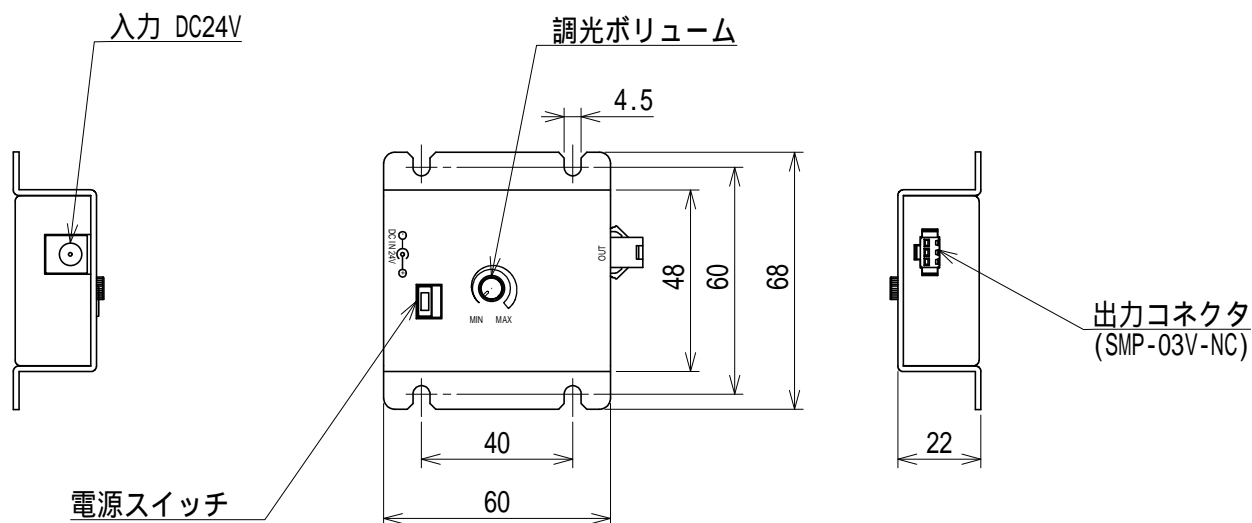

Compact Controller

HLC-24-700

【仕様】

調光VR：半固定式ボリューム

調光方式：定電流調光方式

使用温度：0～+40

使用湿度：20～70%（ただし、結露しないこと）

質量：約74g

電源入力範囲：DC24V 0.5A以上

出力：0～700mA

付属品：ACアダプター DC24V 0.5A

【接続配置】

LAMP	Pin No.	Signal
	ピン番号	信号名
	1	N C
	2	(-)
	3	(+)

【適合ケーブル】

照明-電源間延長ケーブル

	型式	ケーブル長(m)
ケーブル	H-CB-S*-HV	1,2,3,4,5

\*印はケーブル長となります。

【使用コネクタ】

		Light Side	Power Supply Side	Maker
LAMP	Connector	SMR-03V-N	SMP-03V-NC	JST
	Contact	BYM-001T-0.6	BHF-001T-0.8SS	

UNIT : mm