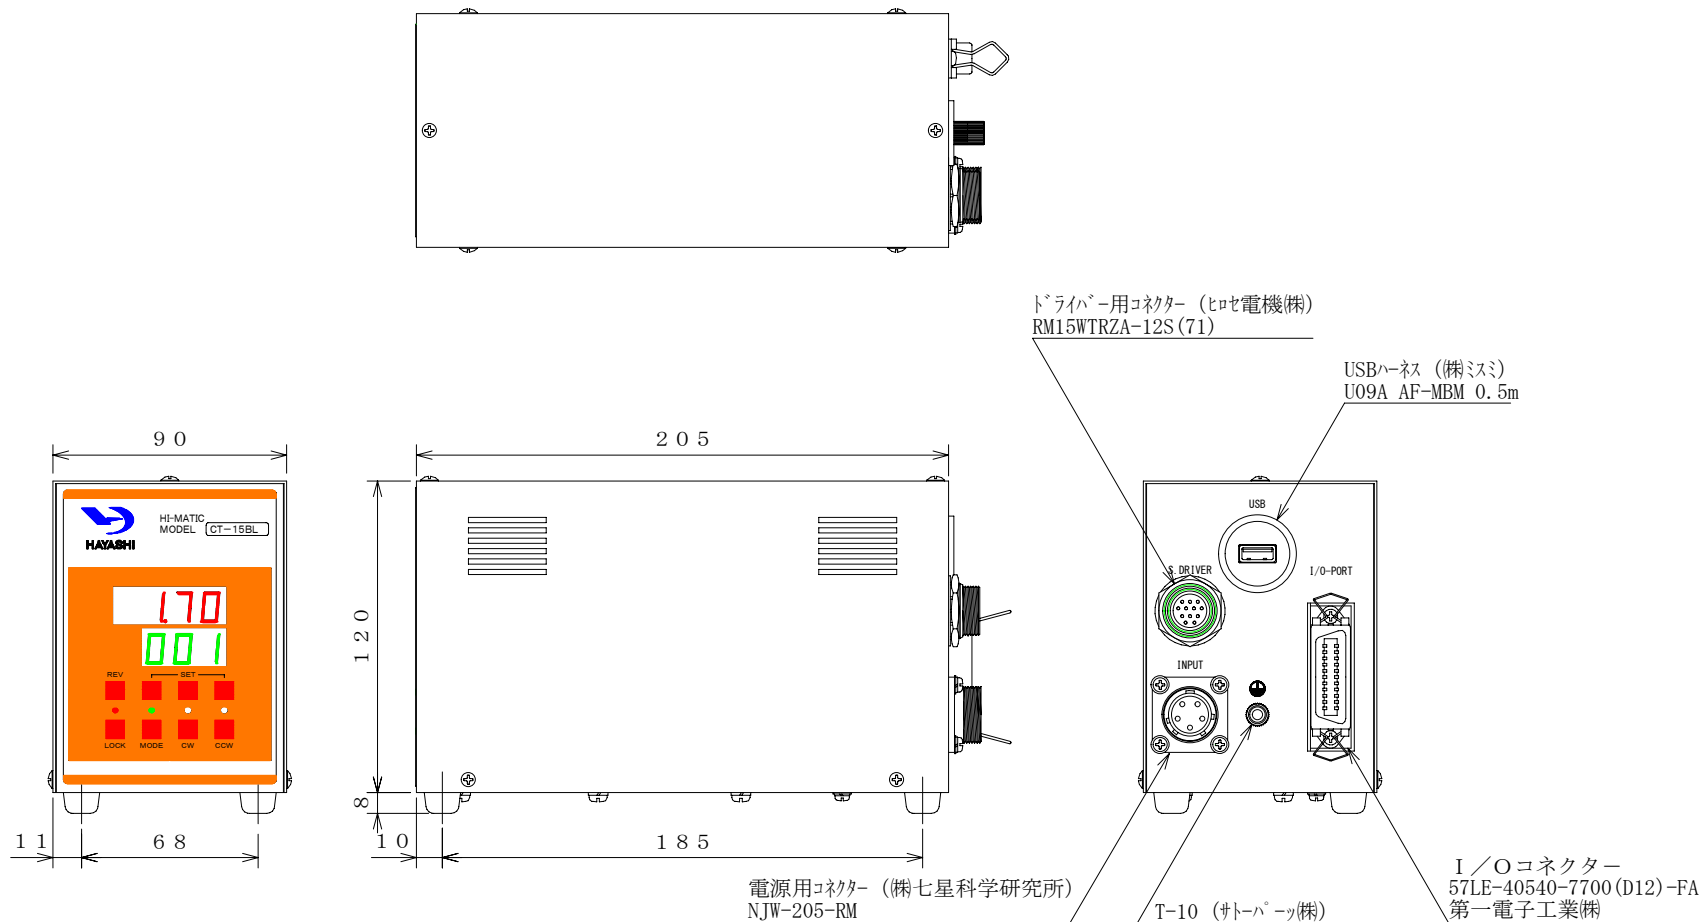

BRUSHLESS DRIVER CONTROLLER CT-15BL (SLIM TYPE) 外觀図

(SLIM TYPE)

△				名称	BRUSHLESS CONTROLLER MODEL:CT-15BL				個数		尺度	1	寸法単位	設計年月日	
△				材料							2	1 = mm	2018年11月13日		
△				処理											
△				承認	検	図	設計	製	図	製品番号	TKG-2320-0100				
△				福原	堀澤	堀澤	福原			商品コード	121232001000				
△										製品型式	CT-15BL	図番	T2320-0100	区歴	0
No.	日付	担当	訂	正	記	事									