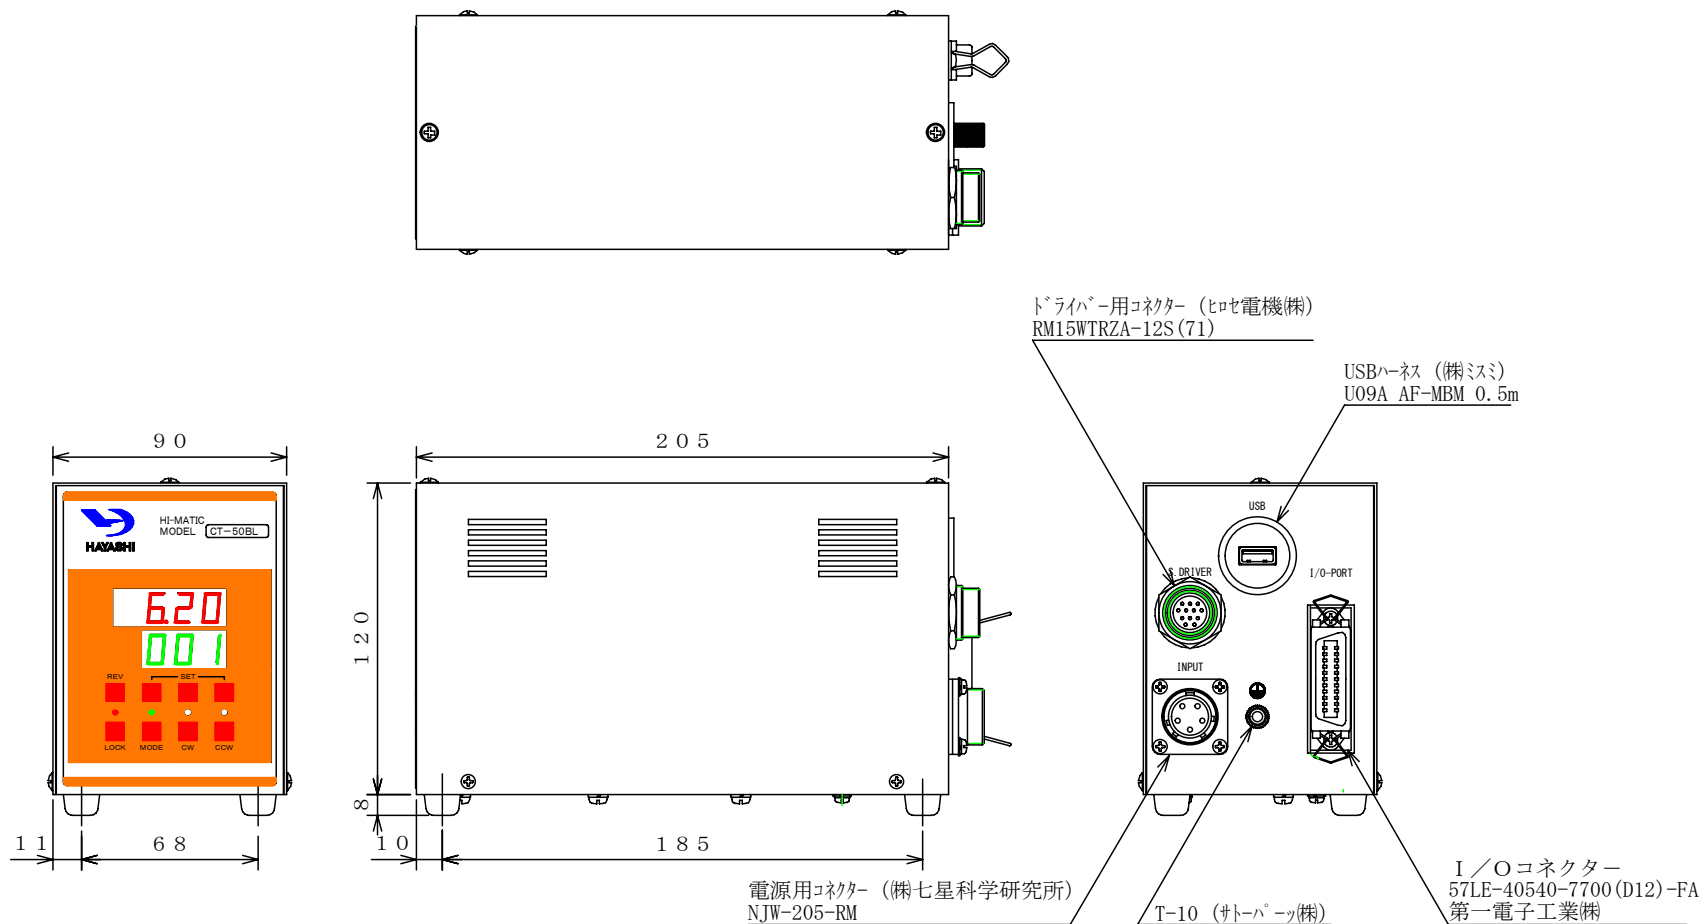

BRUSHLESS DRIVER CONTROLLER CT-50BL (SLIM TYPE) 外觀図

(SLIM TYPE)

△				名称	BRUSHLESS CONTROLLER MODEL:CT-50BL				個数		尺度	1	寸法単位	設計年月日	
△				材料							2	1 = mm	2018年11月13日		
△				処理											
△				承認	検	図	設計	製	図	製品番号	TKG-2321-0100				
△				福原	堀澤	福原	福原			商品コード	121232101000				
△										製品型式	CT-50BL	図番	T2321-0100	履歴	0
No.	日付	担当	訂正	記事											